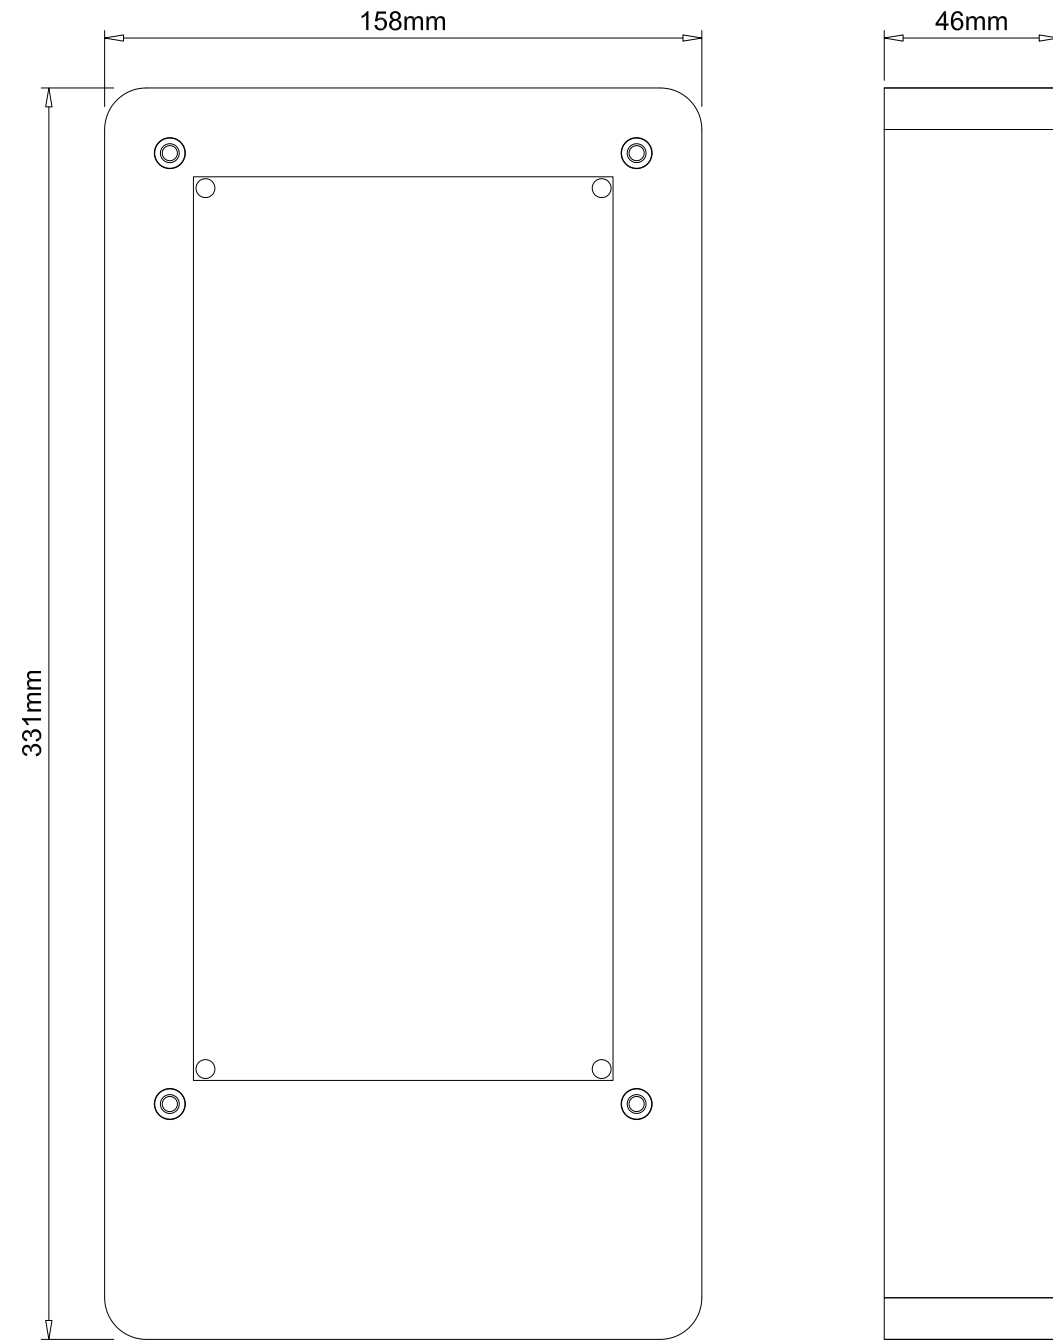

**InterLAN-EM.ADP**  
**EASY-M.ADP**  
 Easy-M Intercom Series wall adapter

**Dimensions**

**Description**