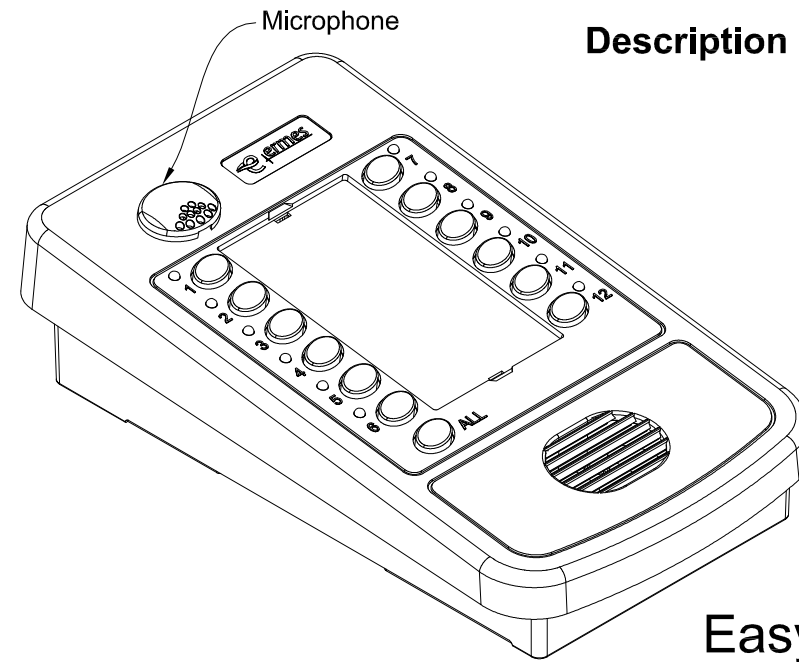

**InterLAN-EO.12P&12PM**  
**EASY-O.12P&12PM**  
 12 Pushbutton, IP 44, Over IP / PoE desk intercom

**Dimensions**

**Easy-O.12PM**

**Easy-O.12P**

**Description**

**Connections**