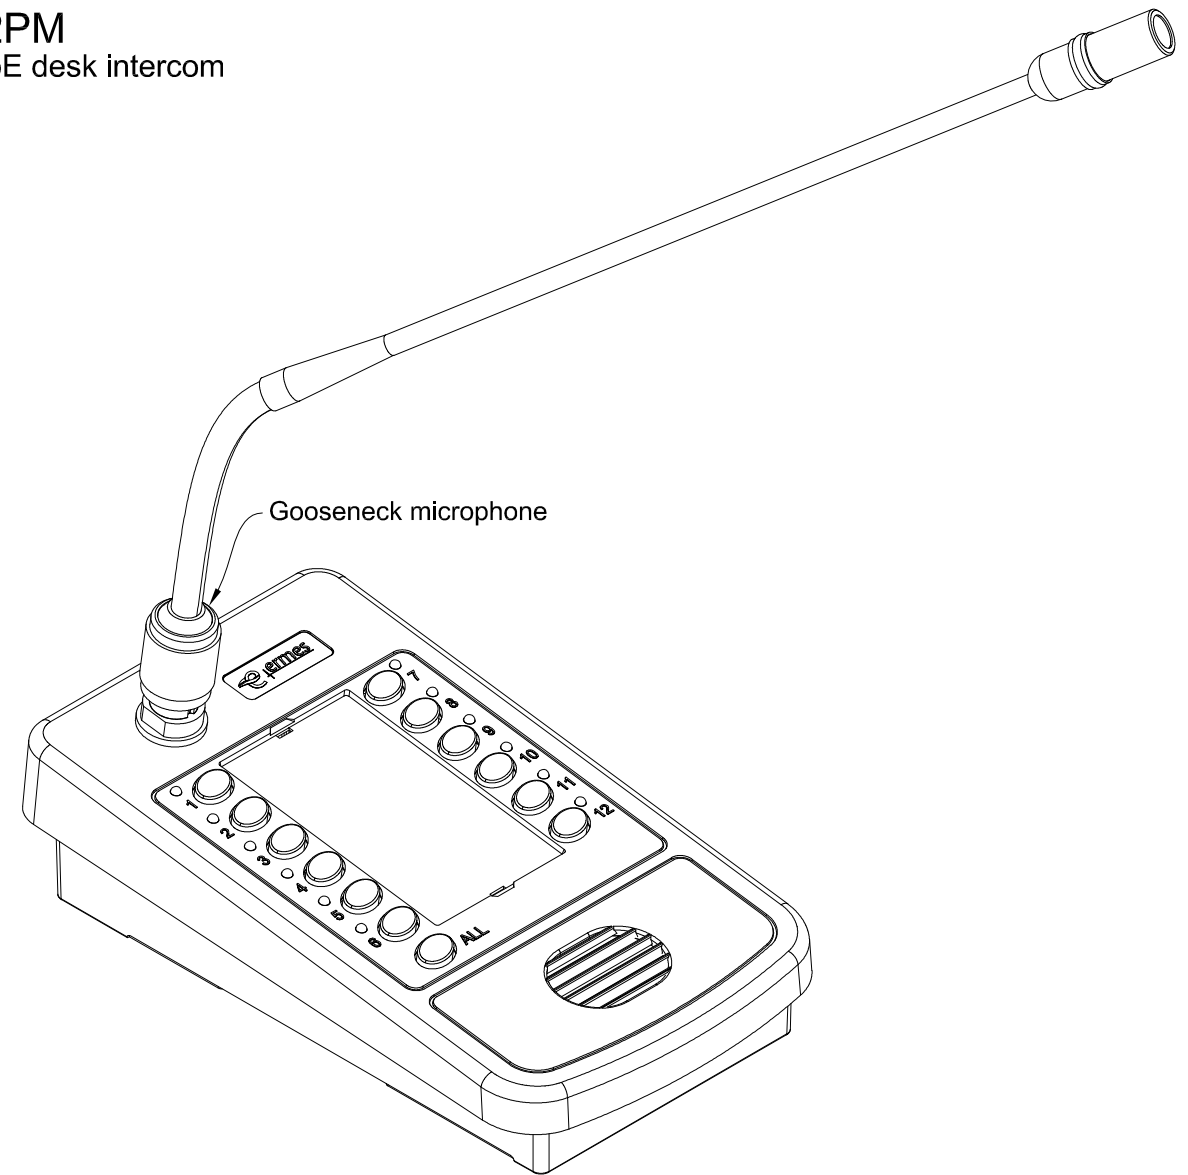

**InterLAN-EO.12P&12PM**  
**EASY-O.12P&12PM**  
 12 Pushbutton, IP 44, Over IP / PoE desk intercom

**Dimensions**

**Easy-O.12PM**

**Easy-O.12P**

**Description**

**Connections**