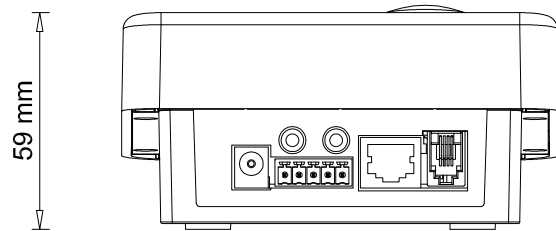

**InterLAN-EO.12P&12PM**  
**EASY-O.12P&12PM**  
 12 Pushbutton, IP 44, Over IP / PoE desk intercom

**Dimensions**

**Easy-O.12PM**

**Easy-O.12P**

**Description**

**Connections**