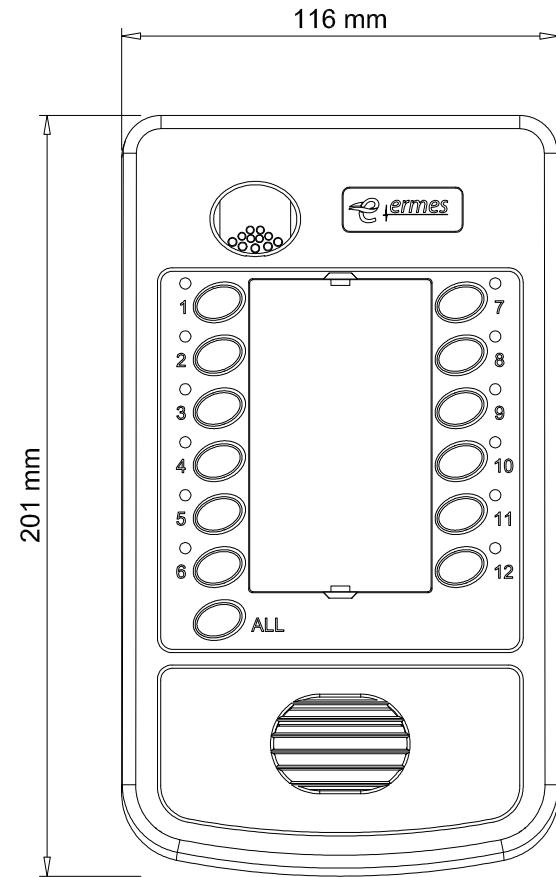

**InterLAN-EO.12P&12PM**  
**EASY-O.12P&12PM**  
 12 Pushbutton, IP 44, Over IP / PoE desk intercom

**Dimensions**

**Easy-O.12PM**

**Easy-O.12P**

**Description**

**Connections**