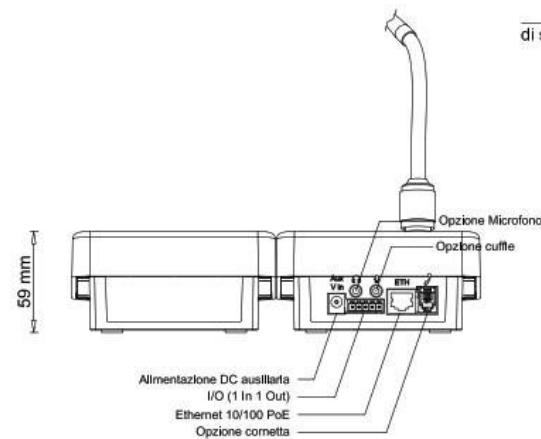

InterLAN-EO.820C

EASY-O.820C

Dispositivo ASBIS - SMU Over IP per la gestione dei sistemi di interfonio secondo i criteri della norma EN62820

Dimensioni

Descrizione

Connessioni