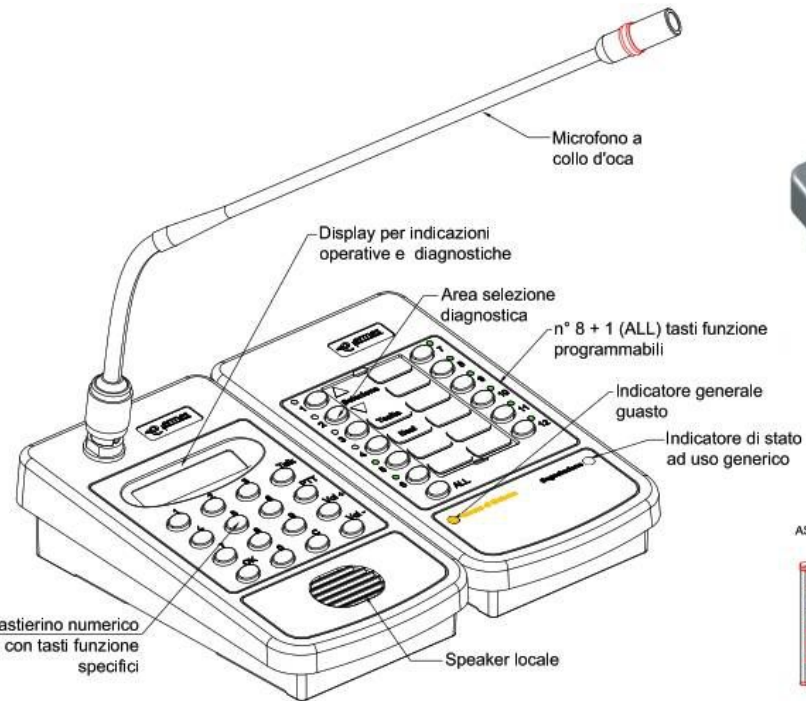

InterLAN-EO.820C

EASY-O.820C

Dispositivo ASBIS - SMU Over IP per la gestione dei sistemi di interfonio secondo i criteri della norma EN62820

Dimensioni

Descrizione

Connessioni