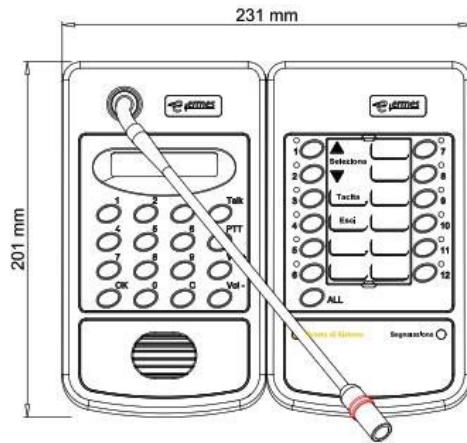

InterLAN-EO.820C

EASY-O.820C

Dispositivo ASBIS - SMU Over IP per la gestione dei sistemi di interfonio secondo i criteri della norma EN62820

Dimensioni

Descrizione

Connessioni