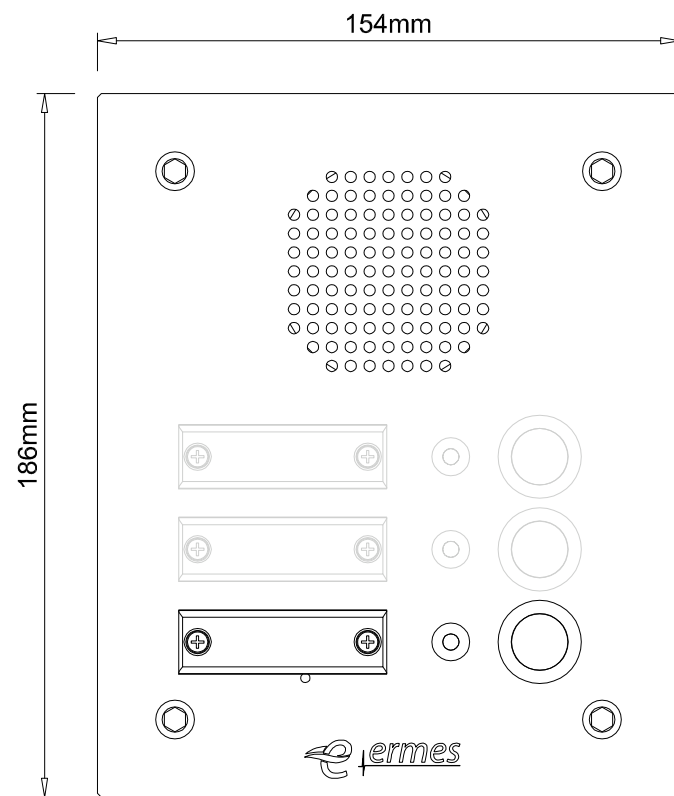

InterLAN-E.1[3]P-F

EASY.1[3]P-F

1&3 Pushbutton, IP 55, flush mount, Over IP / PoE audio intercom

Dimensions

Description

Wall box Dimensions

DC	DC auxiliary power input
1	Power in (24 Vdc -7W-max)
2	Power in (24 Vdc -7W-max)

I/O	I/O Signals
1	Optorelay out 1a*
2	Optorelay out 2b
3	Optorelay out 2a*
4	Optorelay out 2b
5	Optocoupled input 1-a**
6	Optocoupled input 1-b
7	Optocoupled input 2-a**
8	Optocoupled input 2-b

*Max 24V@300mA
**Dry contact Inputs