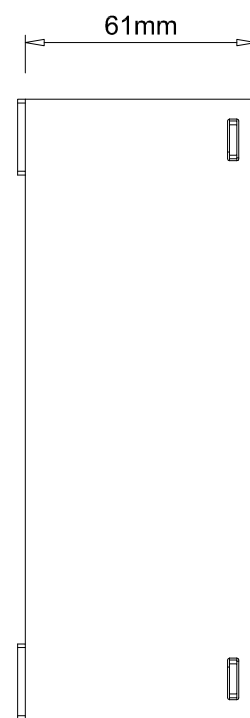

InterLAN-E.1[3]P-F

EASY.1[3]P-F

1&3 Pushbutton, IP 55, flush mount, Over IP / PoE audio intercom

Dimensions

Description

Wall box Dimensions

DC	DC auxiliary power input
1	Power in (24 Vdc -7W-max)
2	Power in (24 Vdc -7W-max)

I/O	I/O Signals
1	Optorelay out 1a*
2	Optorelay out 2b
3	Optorelay out 2a*
4	Optorelay out 2b
5	Optocoupled input 1-a**
6	Optocoupled input 1-b
7	Optocoupled input 2-a**
8	Optocoupled input 2-b

*Max 24V@300mA
**Dry contact Inputs