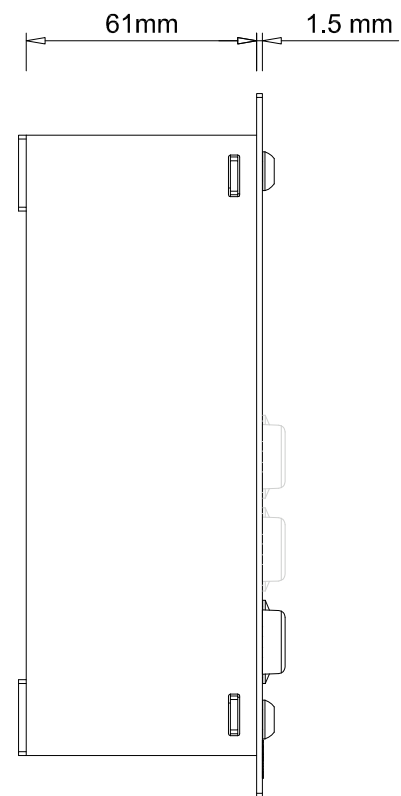

InterLAN-E.1[3]P-F

EASY.1[3]P-F

1&3 Pushbutton, IP 55, flush mount, Over IP / PoE audio intercom

Dimensions

Description

Wall box Dimensions

DC	DC auxiliary power input
1	Power in (24 Vdc -7W-max)
2	Power in (24 Vdc -7W-max)

I/O	I/O Signals
1	Optorelay out 1a*
2	Optorelay out 2b
3	Optorelay out 2a*
4	Optorelay out 2b
5	Optocoupled input 1-a**
6	Optocoupled input 1-b
7	Optocoupled input 2-a**
8	Optocoupled input 2-b

*Max 24V@300mA
**Dry contact Inputs