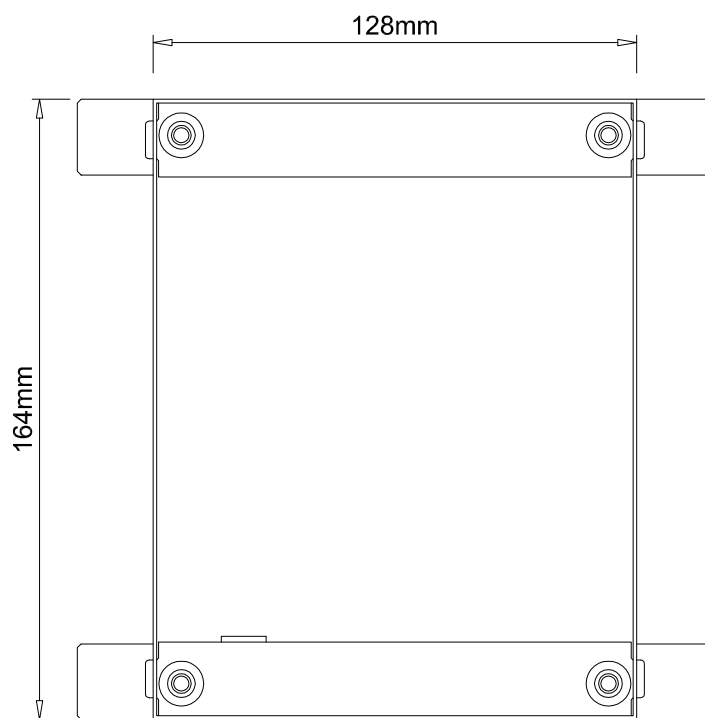

InterLAN-E.1[3]P-F

EASY.1[3]P-F

1&3 Pushbutton, IP 55, flush mount, Over IP / PoE audio intercom

Dimensions

Description

Wall box Dimensions

DC	DC auxiliary power input
1	Power in (24 Vdc -7W-max)
2	Power in (24 Vdc -7W-max)

I/O	I/O Signals
1	Optorelay out 1a*
2	Optorelay out 2b
3	Optorelay out 2a*
4	Optorelay out 2b
5	Optocoupled input 1-a**
6	Optocoupled input 1-b
7	Optocoupled input 2-a**
8	Optocoupled input 2-b

*Max 24V@300mA
**Dry contact Inputs