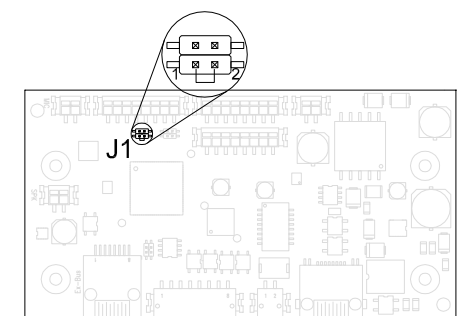

InterLAN-E.1[3]P-F

EASY.1[3]P-F

1&3 Pushbutton, IP 55, flush mount, Over IP / PoE audio intercom

Dimensions

Description

Wall box Dimensions

DC	DC auxiliary power input
1	Power in (24 Vdc -7W-max)
2	Power in (24 Vdc -7W-max)

I/O	I/O Signals
1	Optorelay out 1a*
2	Optorelay out 2b
3	Optorelay out 2a*
4	Optorelay out 2b
5	Optocoupled input 1-a**
6	Optocoupled input 1-b
7	Optocoupled input 2-a**
8	Optocoupled input 2-b

*Max 24V@300mA
**Dry contact Inputs