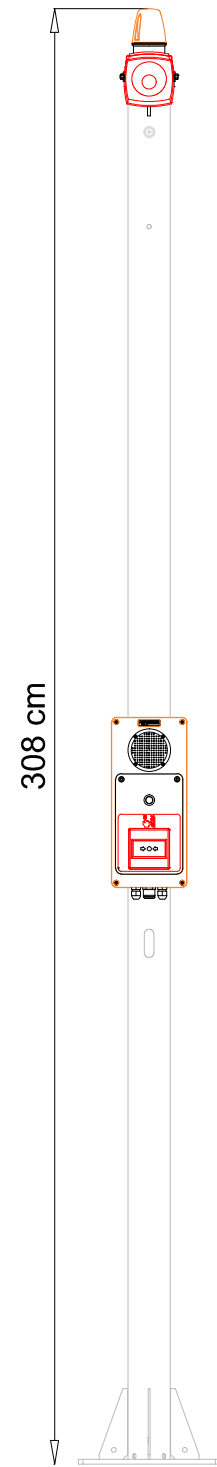

HelpLAN-EP.SI

HELP-EP.SI

Sistema di Segnalazione Incendio per campeggio completo di palo zincato, lampeggiatore, sirena e gruppo di chiamata

Struttura in acciaio
zincato

Dimensioni

Pianta

Descrizione