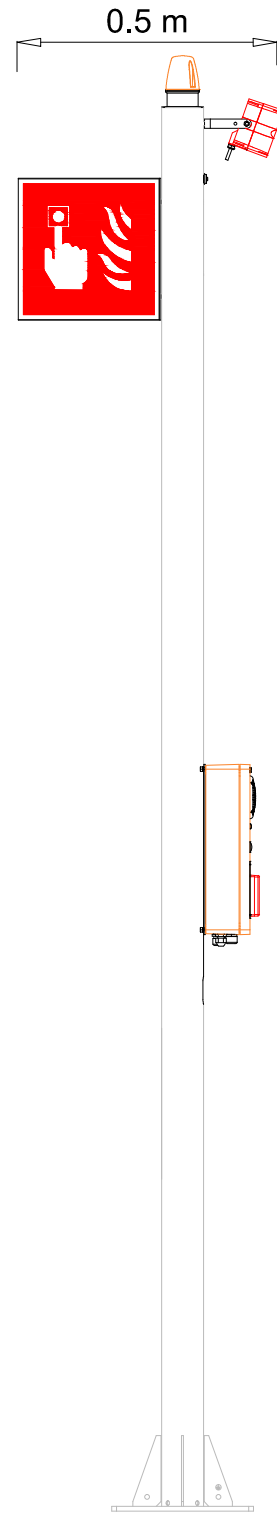

HelpLAN-EP.SI

HELP-EP.SI

Sistema di Segnalazione Incendio per campeggio completo di palo zincato, lampeggiatore, sirena e gruppo di chiamata

Struttura in acciaio
zincato

Dimensioni

Pianta

Descrizione