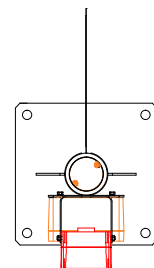

HelpLAN-EP.SI

HELP-EP.SI

Sistema di Segnalazione Incendio per campeggio completo di palo zincato, lampeggiatore, sirena e gruppo di chiamata

Struttura in acciaio
zincato

Dimensioni

Pianta

Descrizione