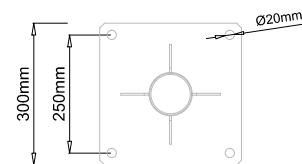

HelpLAN-EP.SI

HELP-EP.SI

Sistema di Segnalazione Incendio per campeggio completo di palo zincato, lampeggiatore, sirena e gruppo di chiamata

Struttura in acciaio
zincato

Dimensioni

Pianta

Descrizione