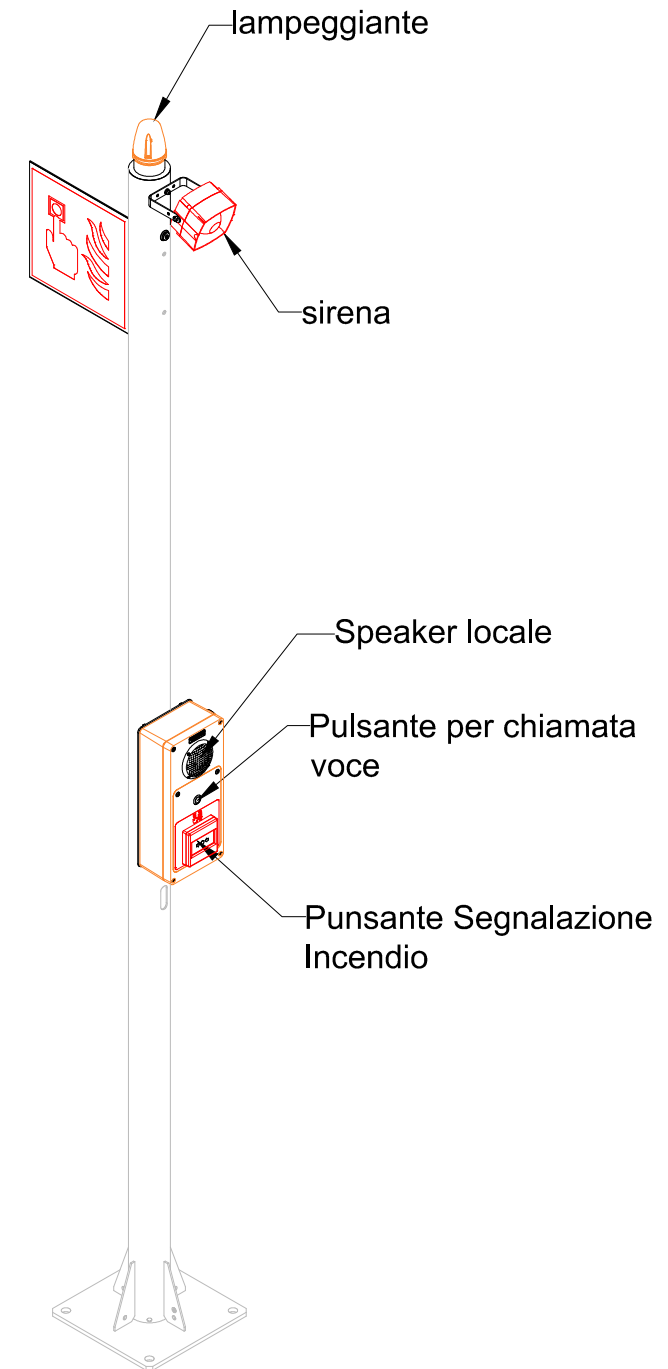

HelpLAN-EP.SI

HELP-EP.SI

Sistema di Segnalazione Incendio per campeggio completo di palo zincato, lampeggiatore, sirena e gruppo di chiamata

Struttura in acciaio
zincato

Dimensioni

Pianta

Descrizione